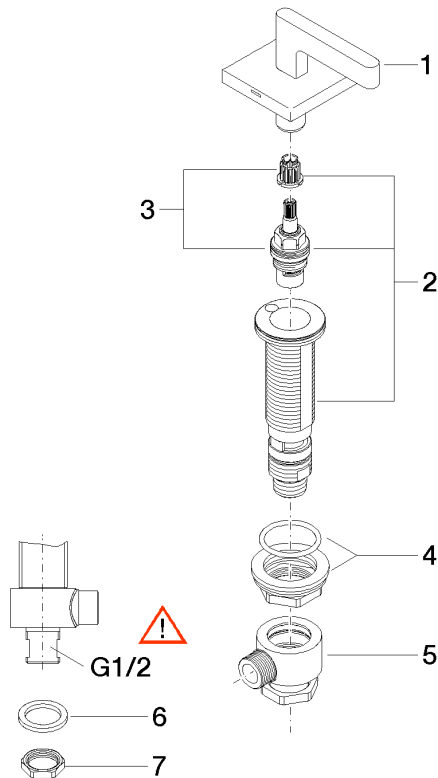

Rubinetto laterale chiusura senso antiorario acqua fredda - Champagne (Oro 22k)

CL.1

20 000 716

- diametro foro 32 mm
- rosetta 60 x 60 mm
- con contrassegno freddo

Compatibile con: CL.1, CYO

	Champagne (Oro 22k)	20 000 716-47
	Cromato	20 000 716-00
	Platinato spazzolato	20 000 716-06
	Dark Chrome	20 000 716-19
	Ottone spazzolato (Oro 23k)	20 000 716-28
	Champagne spazzolato (Oro 22k)	20 000 716-46
	Dark Platinum spazzolato	20 000 716-99

20 000 716  
mm [inches]

**Diagramma di portata**

20 000 716  
Parts for other  
finishes can be found  
here: Cromato

### Elenco delle parti di ricambio

N.	Codice articolo	Denominazione	Quantità necessaria	Tempo di produzione
1	90 20 70 057 01-47	manopola ( cold )	1	30
2	04 17 11 058 32 90	parte laterale	1	2
3	90 90 03 132 00 90	parte superiore	1	2
4	04 23 10 032 78 90	set di fissaggio	1	2
5	04 17 11 023 10 90	distributore	1	2
6	09 30 11 059 90	rondella	1	2
7	09 23 10 012 90	dado	1	2