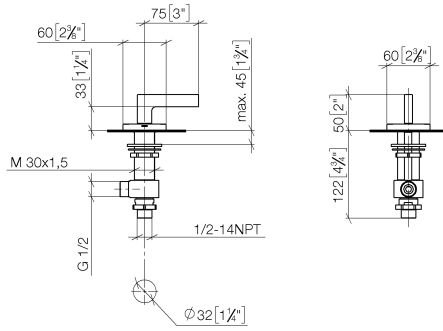

Rubinetto laterale chiusura senso antiorario acqua fredda - Champagne (Oro 22k)

CL.1

20 000 716

- diametro foro 32 mm
- rosetta 60 x 60 mm
- con contrassegno freddo

Compatibile con: CL.1, CYO

	Champagne (Oro 22k)	20 000 716-47
	Cromato	20 000 716-00
	Platinato spazzolato	20 000 716-06
	Dark Chrome	20 000 716-19
	Ottone spazzolato (Oro 23k)	20 000 716-28
	Champagne spazzolato (Oro 22k)	20 000 716-46
	Dark Platinum spazzolato	20 000 716-99

20 000 716  
mm [inches]

**Diagramma di portata**

20 000 716  
Parts for other  
finishes can be found  
here: Cromato

### Elenco delle parti di ricambio

N.	Codice articolo	Denominazione	Quantità necessaria	Tempo di produzione
1	90 20 70 057 01-47	manopola ( cold )	1	30
2	04 17 11 058 32 90	parte laterale	1	2
3	90 90 03 132 00 90	parte superiore	1	2
4	04 23 10 032 78 90	set di fissaggio	1	2
5	04 17 11 023 10 90	distributore	1	2
6	09 30 11 059 90	rondella	1	2
7	09 23 10 012 90	dado	1	2